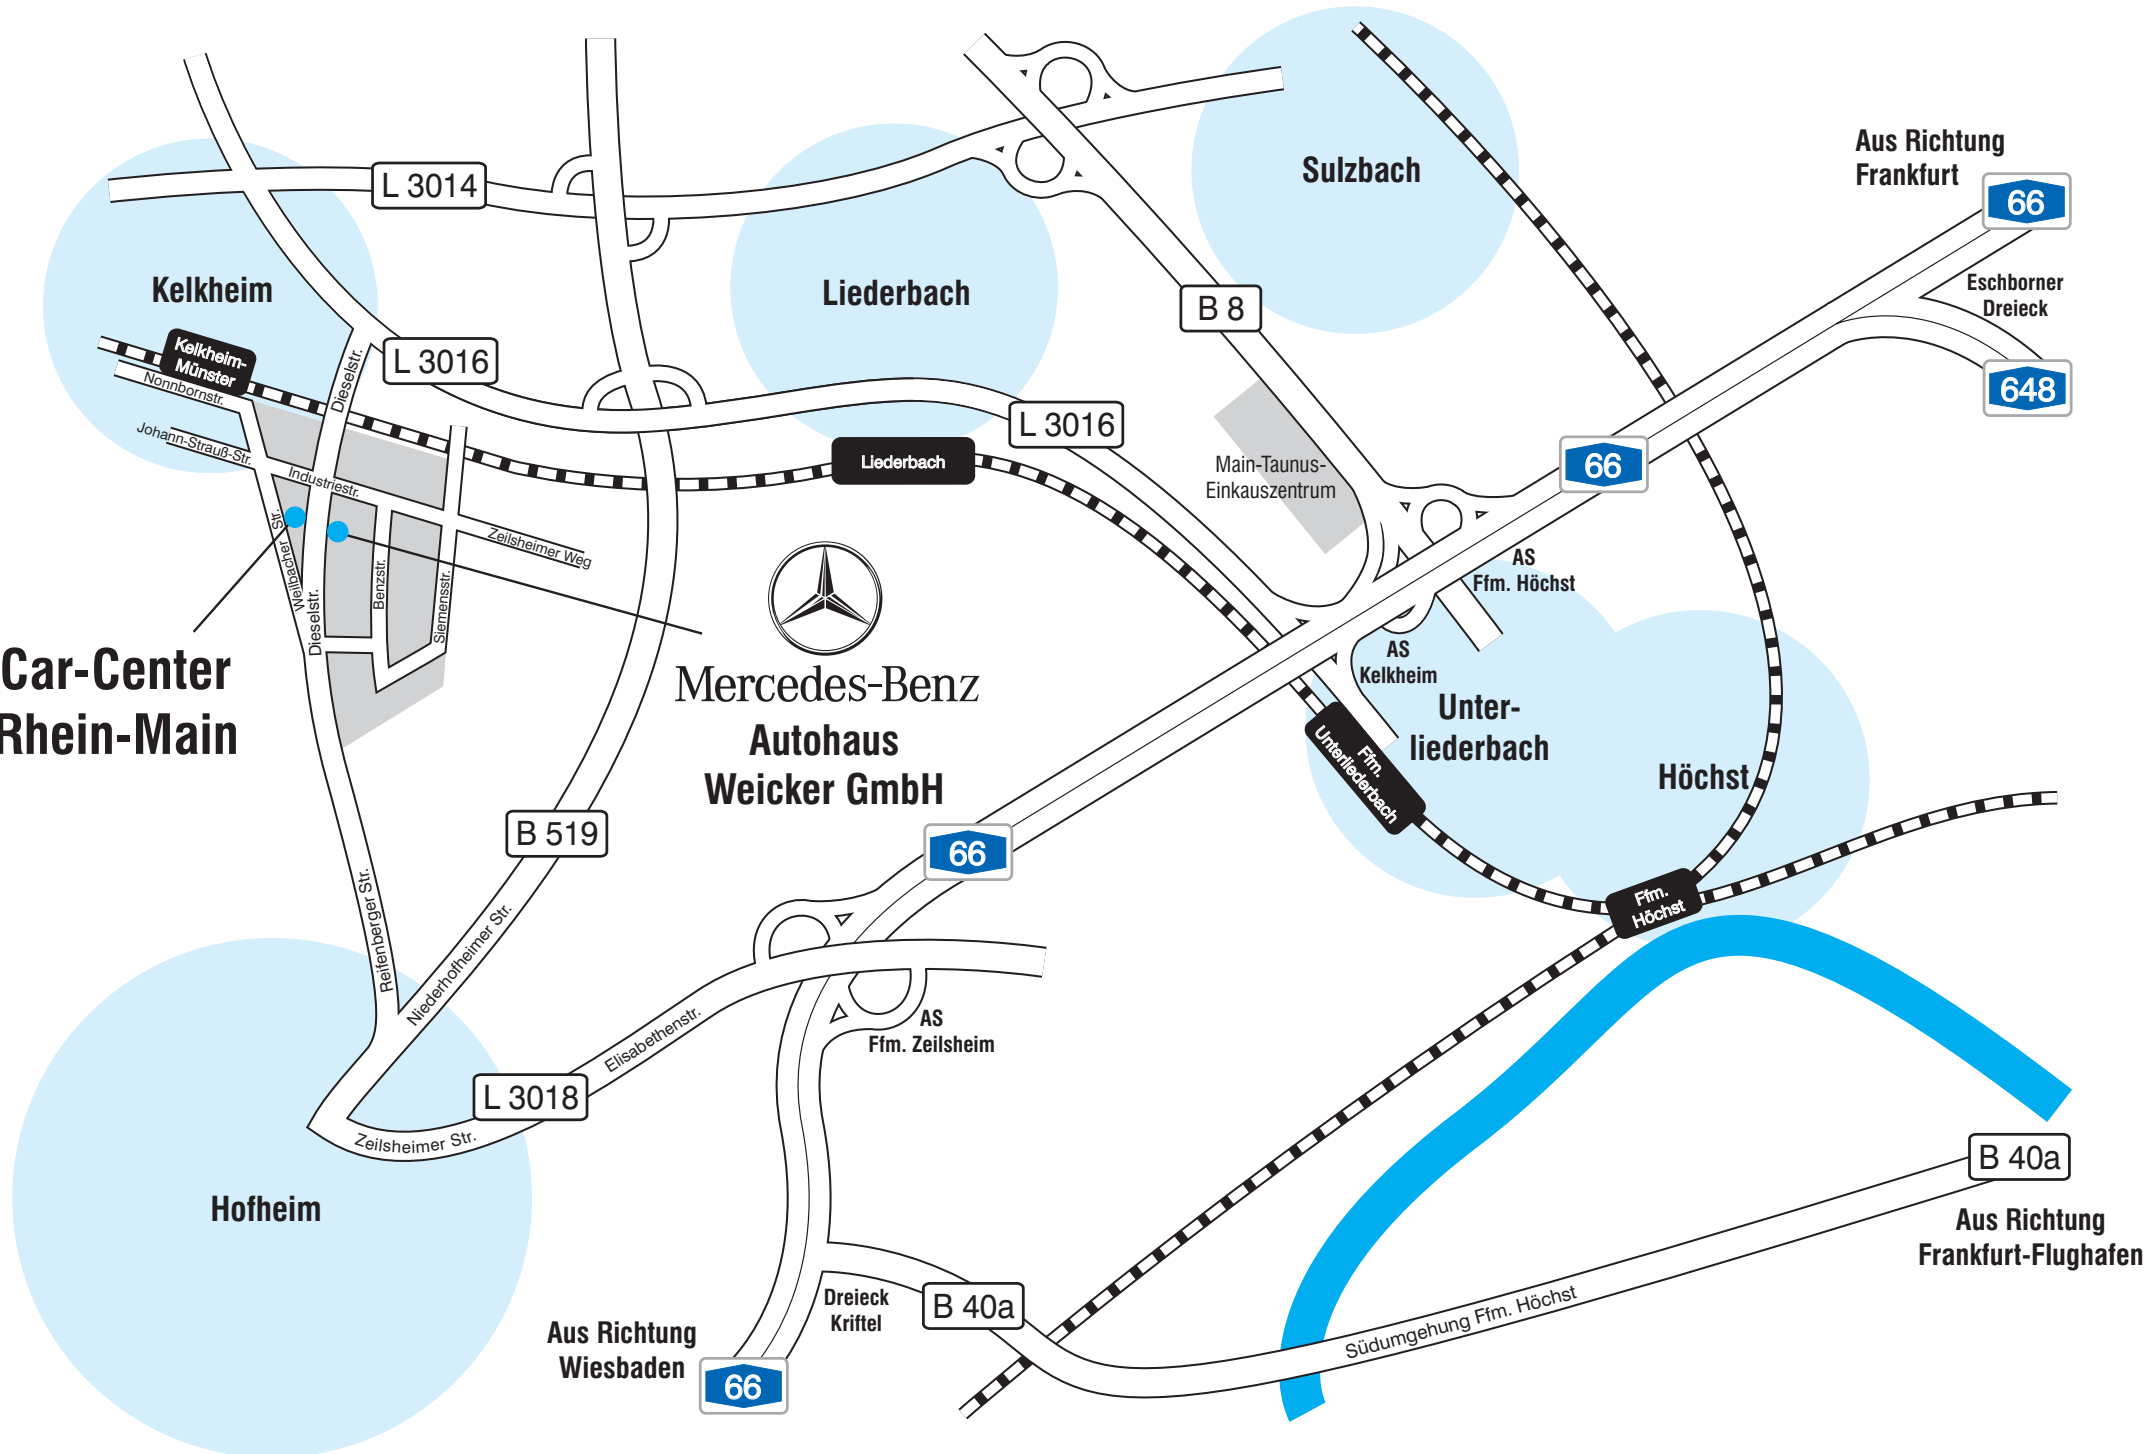

# Car-Center Rhein-Main

  
**Mercedes-Benz  
Autohaus  
Weicker GmbH**

**Kelkheim**

**Liederbach**

**Sulzbach**

**Aus Richtung  
Frankfurt**

**66**

**Eschborner  
Dreieck**

**648**

**L 3014**

**L 3016**

**L 3016**

**66**

**B 8**

**Main-Taunus-  
Einkauszentrum**

**AS  
Fm. Höchst**

**AS  
Fm. Zeilsheim**

**B 40a**

**Aus Richtung  
Frankfurt-Flughafen**

**Hofheim**

**Aus Richtung  
Wiesbaden**

**66**

**Dreieck  
Kriftel**

**B 40a**

**Südumgehung Fm. Höchst**